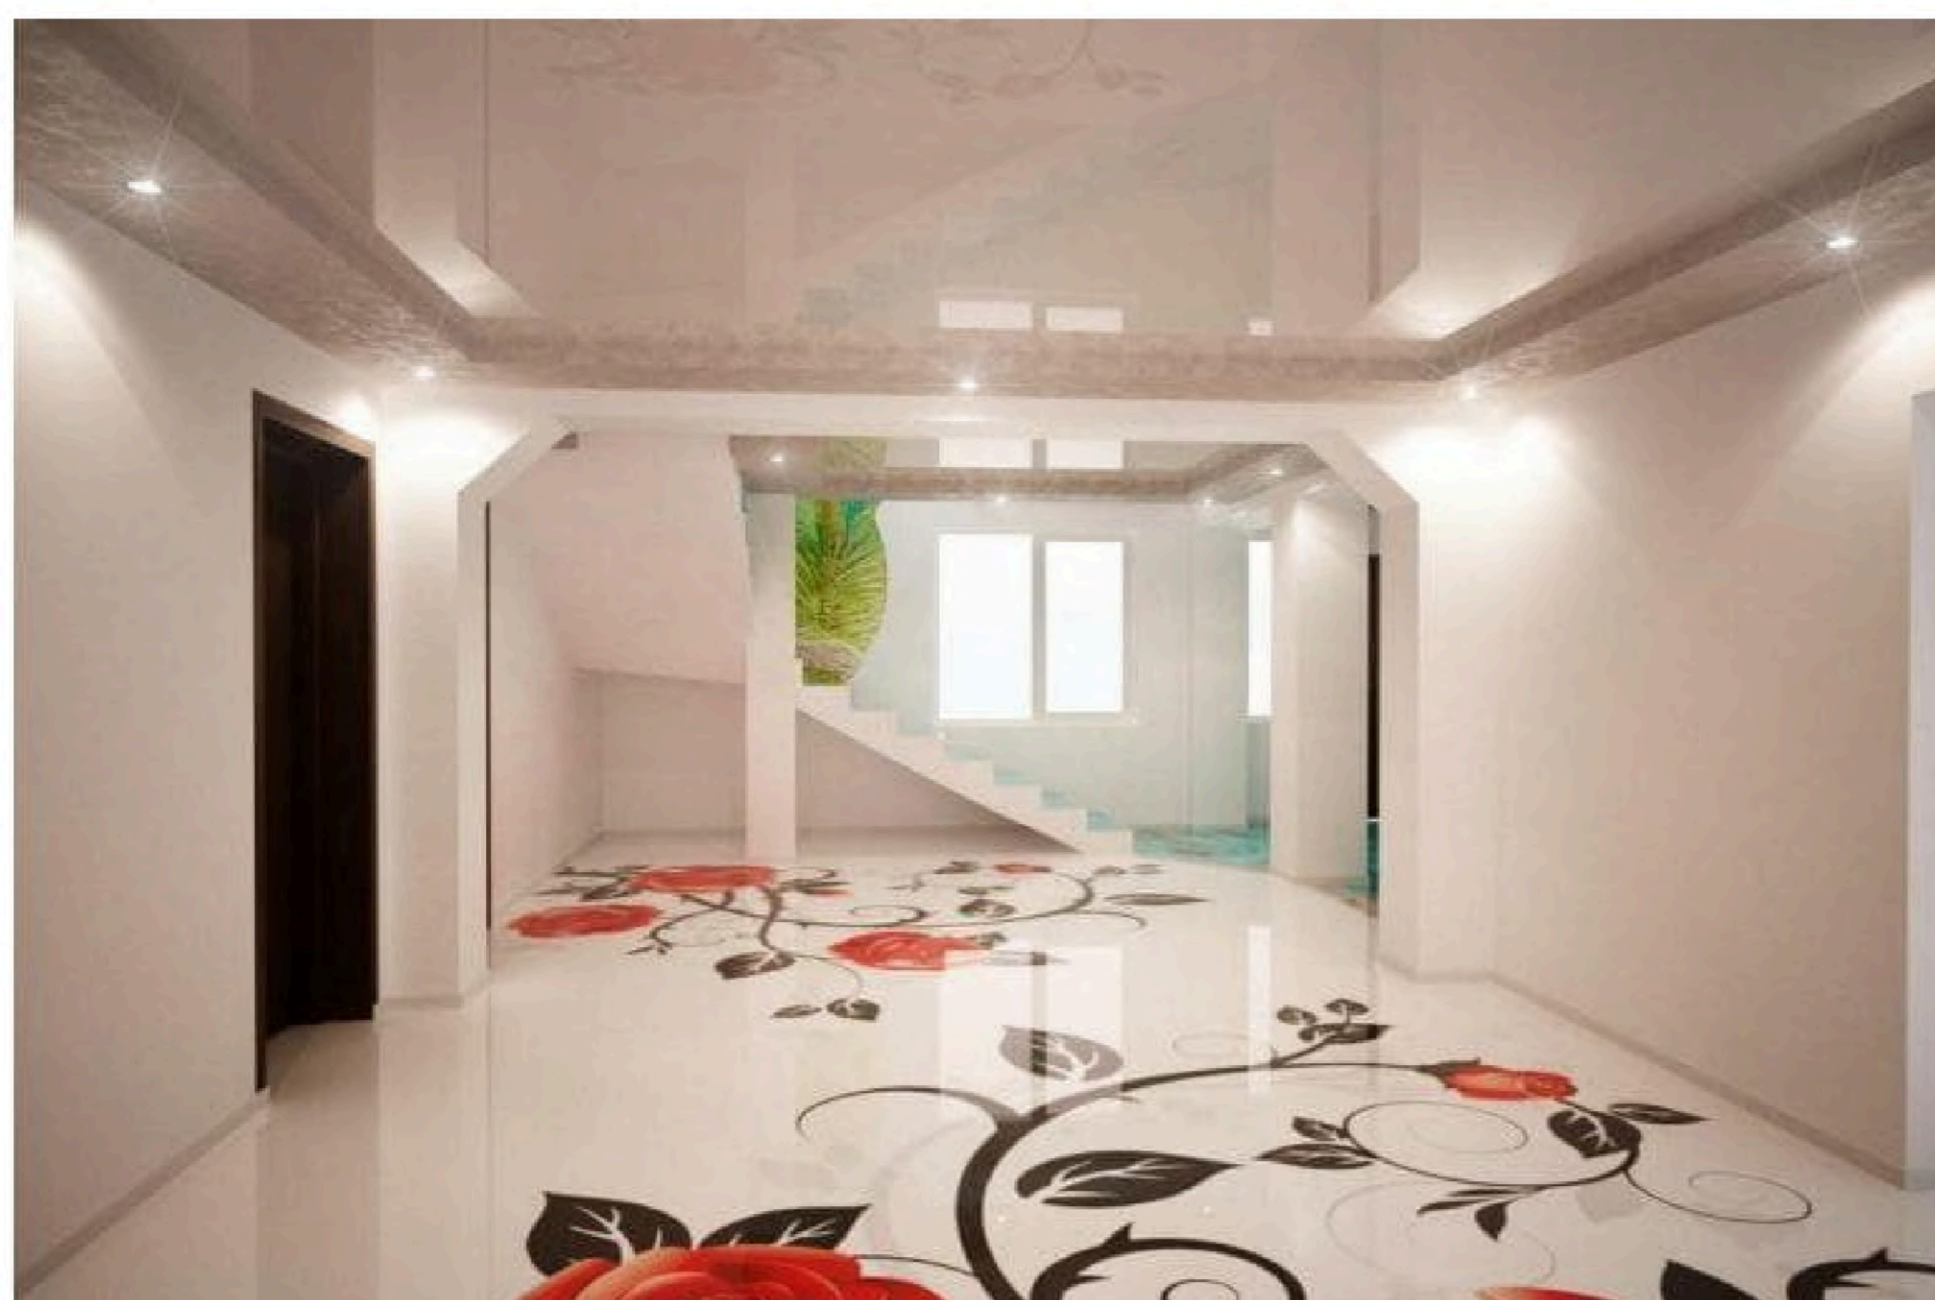

## Трафаретный пол для дома

Трафаретные полы являются одним из современных направлений в дизайне жилых помещений. Работы по нанесению трафаретов выполняются профессиональными специалистами, досконально владеющими техникой обустройства подобных покрытий. Самостоятельная установка вызывает ряд трудностей, поэтому обустройство такой конструкции следует доверить опытным мастерам. Компания «Bensola» предлагает потенциальным клиентам возможность заказать **трафаретный монтаж** пола с гарантией качества. На протяжении нескольких лет активной работы мы смогли наработать собственную ценовую политику, которая сейчас является одной из наиболее доступной среди всех компаний в Москве и Московской области.