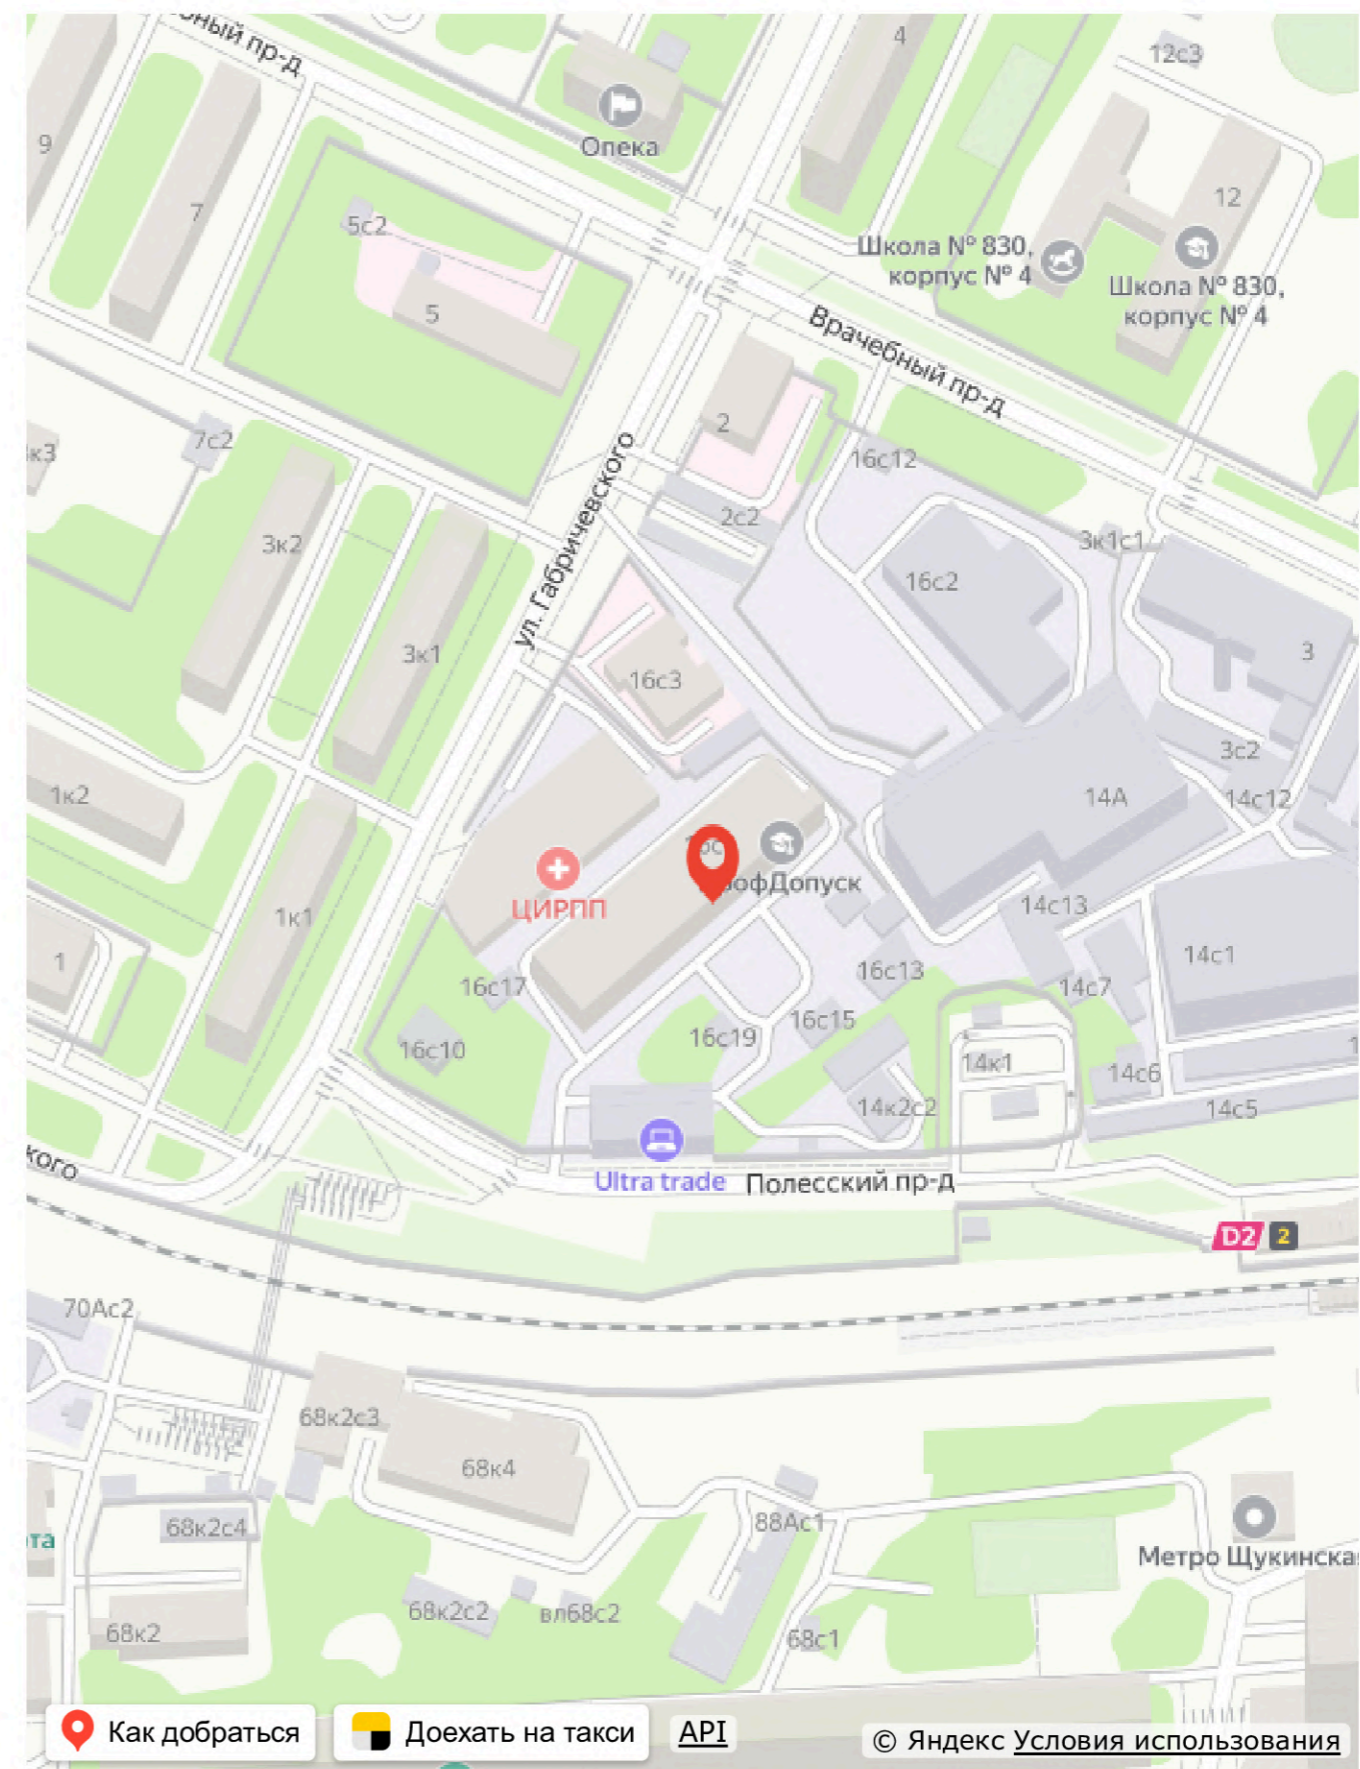

[Главная](#) > [Контакты](#)

Контакты

Адрес:

125367 г. Москва, Полесский проезд, д.16, стр.1, пом.1, комн.11

Телефон:

+7 (499) 322-28-47

E-mail:

bensola@mail.ru

Напишите нам

☒ Нажимая на кнопку, вы принимаете согласие на обработку персональных данных.

ТЕХНОЛОГИИ

Эпоксидные полы
Полиуретановые полы
Антистатические полы
Декоративные полы
Искусственный гранит

РЕШЕНИЯ ДЛЯ БИЗНЕСА

Паркинги
Пол для пищевой промышленности
Полы для химической промышленности
Полы для склада
Производство
Полы для автосервисов и автомоек
Полы для заведений общепита
Полы для отелей и гостиниц

Полы для офисов и административных зданий
Полы для торговых предприятий
Учебные и детские учреждения
Спортивные сооружения
Медучреждения

РЕШЕНИЯ ДЛЯ ДОМА

Наливные полы 3Д для дома
Полы с флоками и глитерами
Венецианские полы
Трафаретный пол для дома
Художественные полы

УНИВЕРСАЛЬНЫЕ РЕШЕНИЯ

Уличные дорожки и площадки
Покрытия для бассейнов
Балконы и террасы
Фасады
Цоколи и отмостки